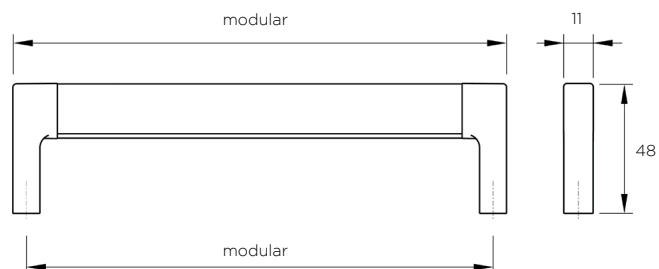

MODERNO

MODERN

MANIGLIE VERTICALI

VERTICAL HANDLES

	Materiale <i>Material</i>	Interasse <i>Center distance</i> mm	Lunghezza totale <i>Total length</i> mm
ITEM 827	aluminium - zinkral	modular*	modular*
ITEM 840	aluminium - leather - zinkral	modular*	modular*

*Lunghezza massima disponibile 810mm - interasse 800mm

*Maximum length available 810mm - center distance 800mm

*Maximale verfügbare Länge 810 mm - Radstand 800mm

COSMA S.R.L.

Via Marconi, 15 - 23893
Cassago Brianza (LC) - Italy
T +39 039 9210660
cosma@gruppocosma.com